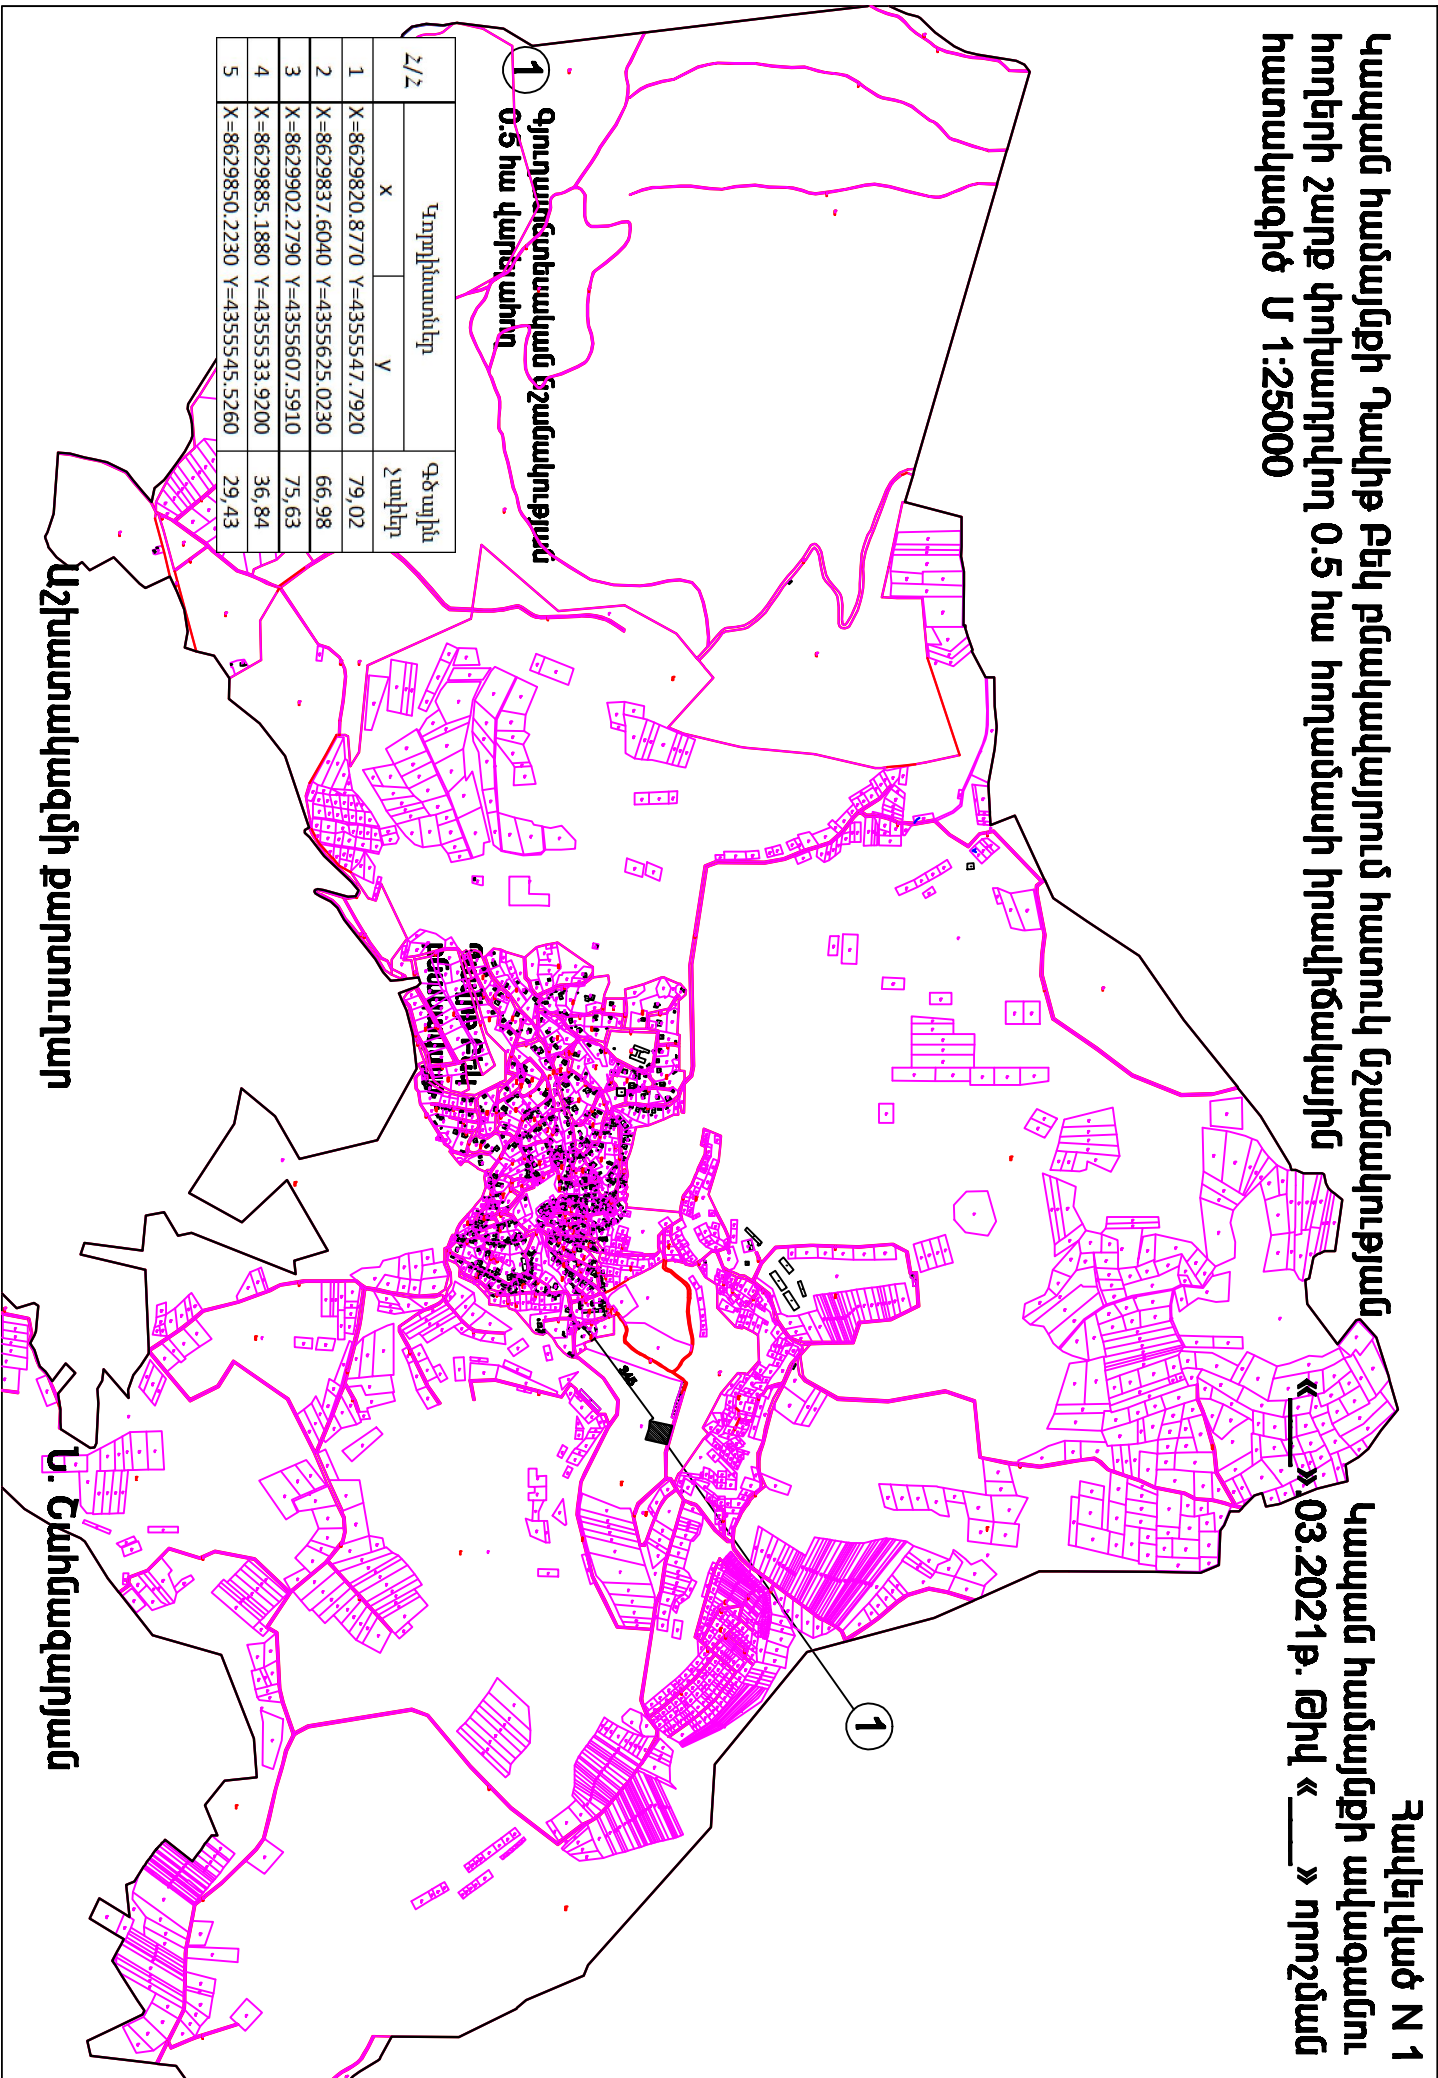

Կապան համայնքի Ղափիթ Բեկ բնակավայրում հատուկ նշանակության հողերի շարք փոխարդյուղ 0.5 հա հողամասի իրավիճակային հատակագիծ Մ 1:25000

Հավելված N 1
Կապան համայնքի ավագանու
03.2021թ. Թիվ «___» որոշման

1 Գյուղատնտեսական նշանակության 0.5 հա կարևոր հող

Հ/Հ	Կոորդինատներ		Գծային չափեր
	X	Y	
1	X=8629820.8770	Y=4355547.7920	79,02
2	X=8629837.6040	Y=4355625.0230	66,98
3	X=8629902.2790	Y=4355607.5910	75,63
4	X=8629885.1880	Y=4355533.9200	36,84
5	X=8629850.2230	Y=4355545.5260	29,43