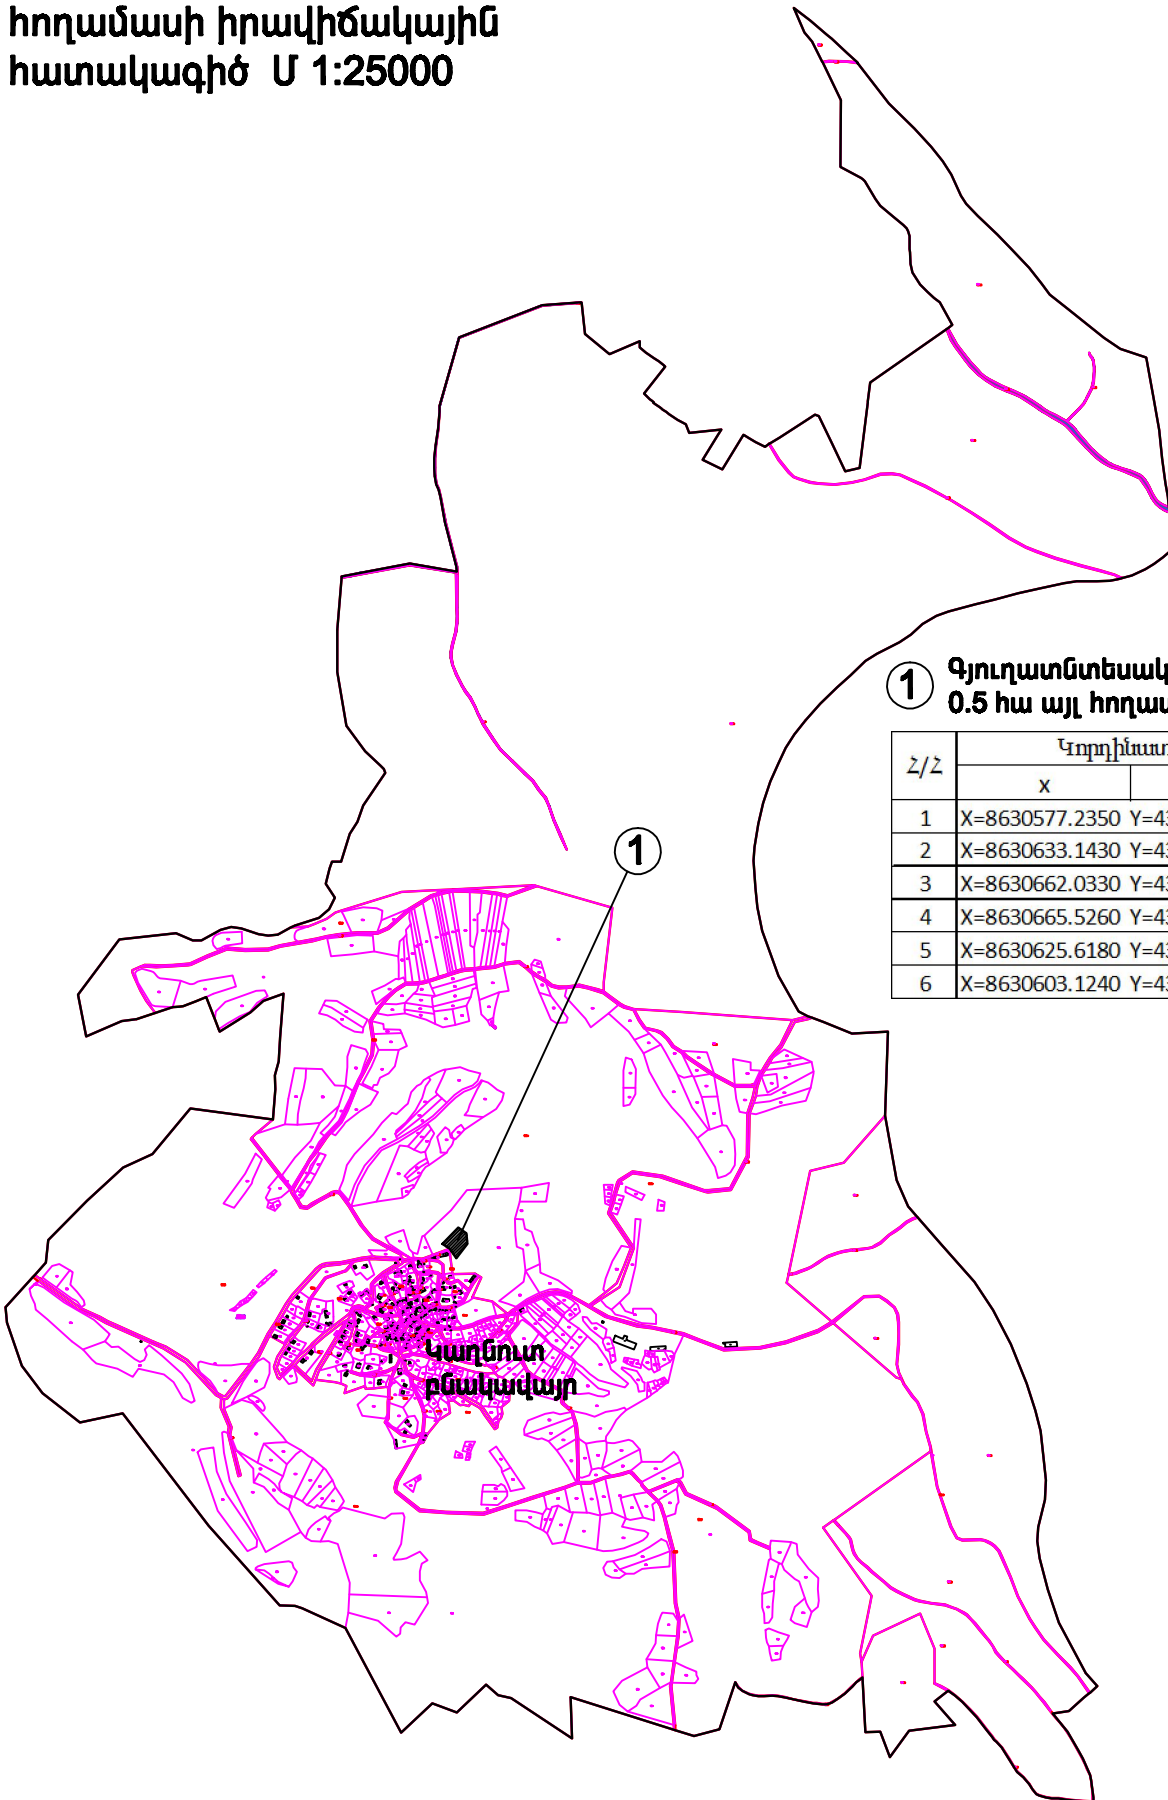

Կապան համայնքի Կաղնուտ
բնակավայրում հատուկ նշանակության
հողերի շարք փոխադրվող 0.5 հա
հողամասի իրավիճակային
հատակագիծ Մ 1:25000

Հավելված N 2
Կապան համայնքի ավագանու
«__» 03.2021թ. Թիվ «__» որոշման

1 Գյուղատնտեսական նշանակության
0.5 հա այլ հողատեսք

Հ/Հ	Կորդինատներ		Գծային չափեր
	x	y	
1	X=8630577.2350	Y=4350900.5240	80,24
2	X=8630633.1430	Y=4350958.0740	35,81
3	X=8630662.0330	Y=4350936.9120	36,27
4	X=8630665.5260	Y=4350900.8100	64,4
5	X=8630625.6180	Y=4350850.2680	40,26
6	X=8630603.1240	Y=4350883.6610	30,9