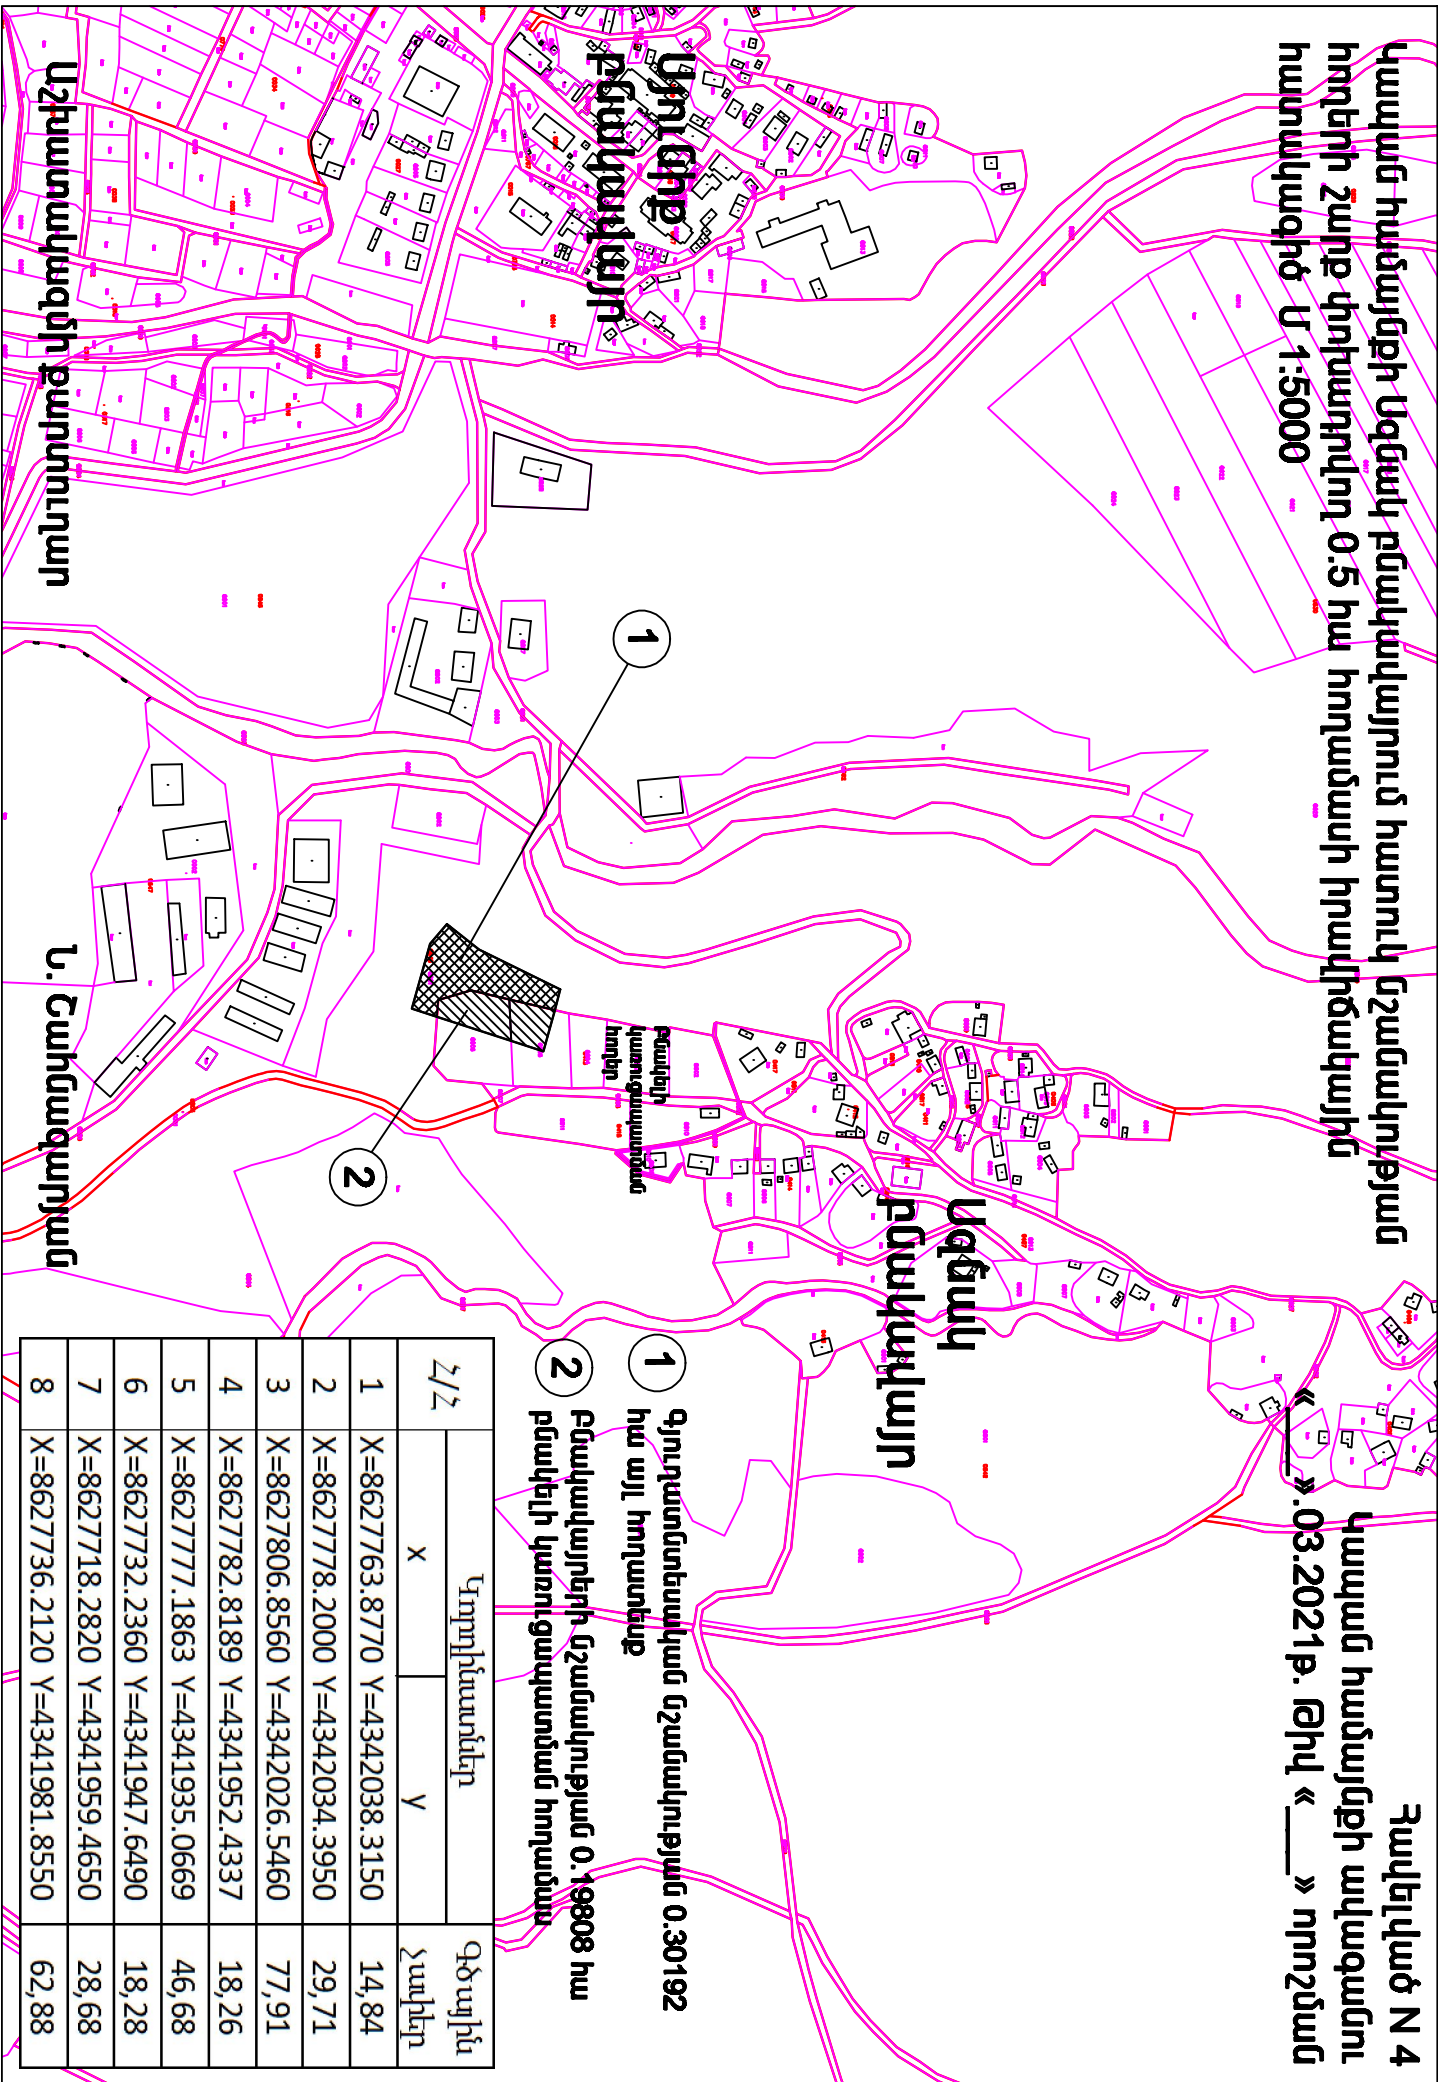

Կապան համայնքի Ազնակ բնակավայրում հատուկ նշանակության հողերի շարք փոխադրվող 0.5 հա հողամասի իրավիճակային հատակագիծ Մ 1:5000

Հավելված N 4
Կապան համայնքի ավագանու «03.2021թ. Թիվ «___» որոշման

- 1 Գյուղատնտեսական նշանակության 0.30192 հա այլ հողատեղք
- 2 Բնակավայրերի նշանակության 0.19808 հա բնակելի կառուցվածքային հողամաս

Շ/շ	Կոորդինատներ		Գծային չափեր
	X	Y	
1	X=8627763.8770	Y=4342038.3150	14,84
2	X=8627778.2000	Y=4342034.3950	29,71
3	X=8627806.8560	Y=4342026.5460	77,91
4	X=8627782.8189	Y=4341952.4337	18,26
5	X=8627777.1863	Y=4341935.0669	46,68
6	X=8627732.2360	Y=4341947.6490	18,28
7	X=8627718.2820	Y=4341959.4650	28,68
8	X=8627736.2120	Y=4341981.8550	62,88