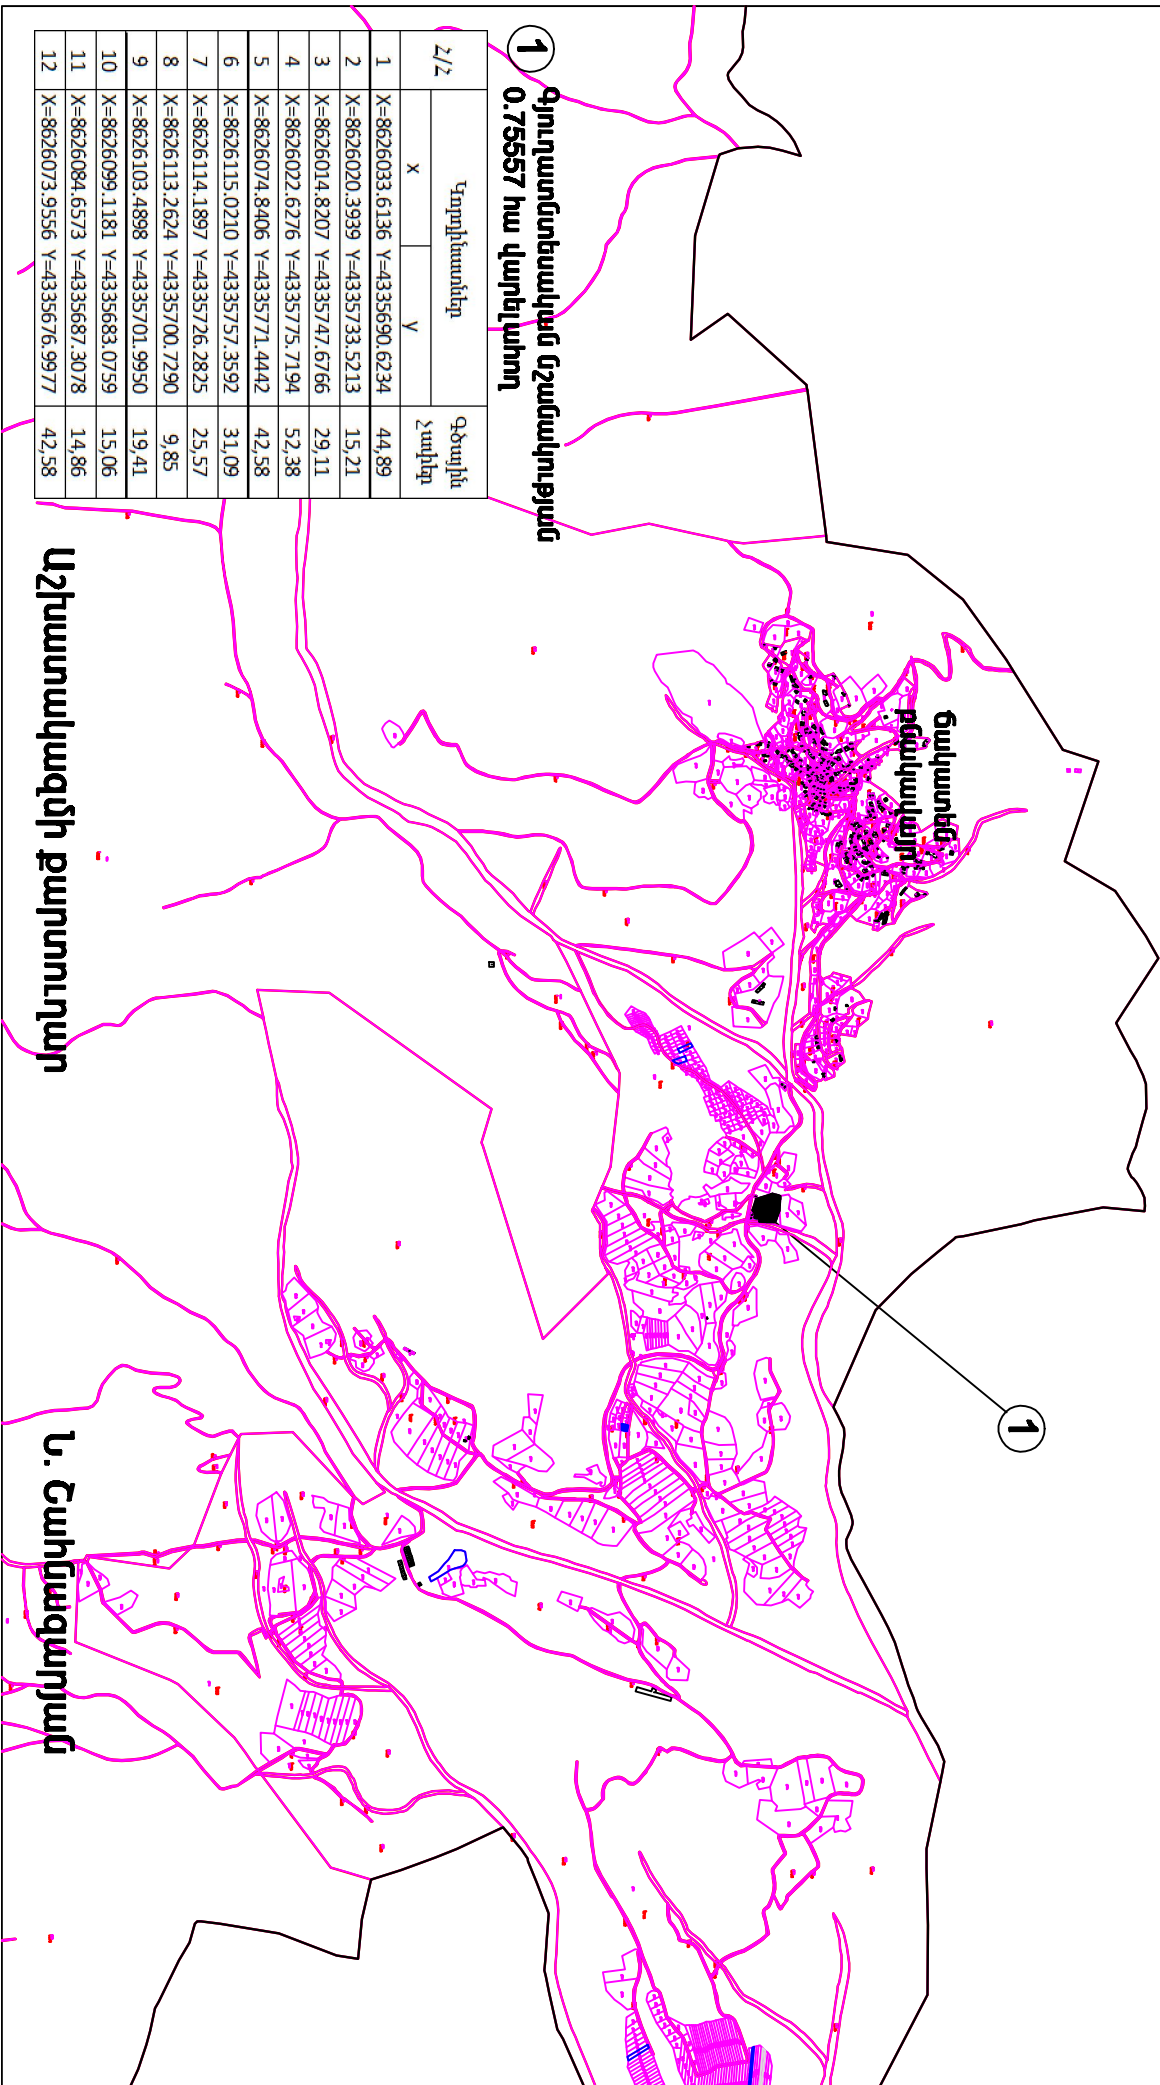

Կապան համայնքի ճակատեն բնակավայրում հատուկ նշանակության հողերի շարք փոխարդվող 0.75557 հա հողամասի իրավիճակային հատակագիծ Մ 1:25000

Հավելված N 5  
Կապան համայնքի ավագանու  
« \_\_\_\_ » .03.2021թ. Թիվ « \_\_\_\_ » որոշման

**1** Գյուղատնտեսական նշանակության 0.75557 հա վարելահող

Հ/Հ	Կոորդինատներ		Գծային չափեր
	X	Y	
1	X=8626033.6136	Y=4335690.6234	44,89
2	X=8626020.3939	Y=4335733.5213	15,21
3	X=8626014.8207	Y=4335747.6766	29,11
4	X=8626022.6276	Y=4335775.7194	52,38
5	X=8626074.8406	Y=4335771.4442	42,58
6	X=8626115.0210	Y=4335757.3592	31,09
7	X=8626114.1897	Y=4335726.2825	25,57
8	X=8626113.2624	Y=4335700.7290	9,85
9	X=8626103.4898	Y=4335701.9950	19,41
10	X=8626099.1181	Y=4335683.0759	15,06
11	X=8626084.6573	Y=4335687.3078	14,86
12	X=8626073.9556	Y=4335676.9977	42,58